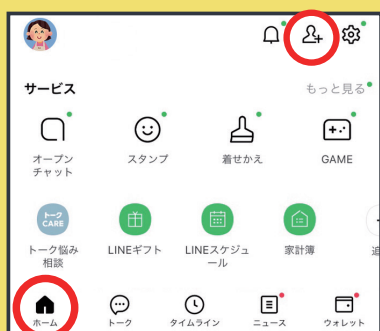

# LINE 公式アカウント sodachi そだち 友だち募集中

✓ LINEから各種予約を受付!

＼予約がもっと手軽に／

一時保育

休日保育

子育て支援センター

園庭開放

✓ 入園希望者に向けたコンテンツも!

入園についてのご案内

園見学を  
LINEから  
申し込み!

1 LINEアプリを起動して、  
左下「ホーム」>「友だち追加」を押す

友だち追加方法

2 「QRコード」を押し、QRコードを読み込む

ID検索の場合は  
「@441jimqg」で検索

LINE 友だち追加